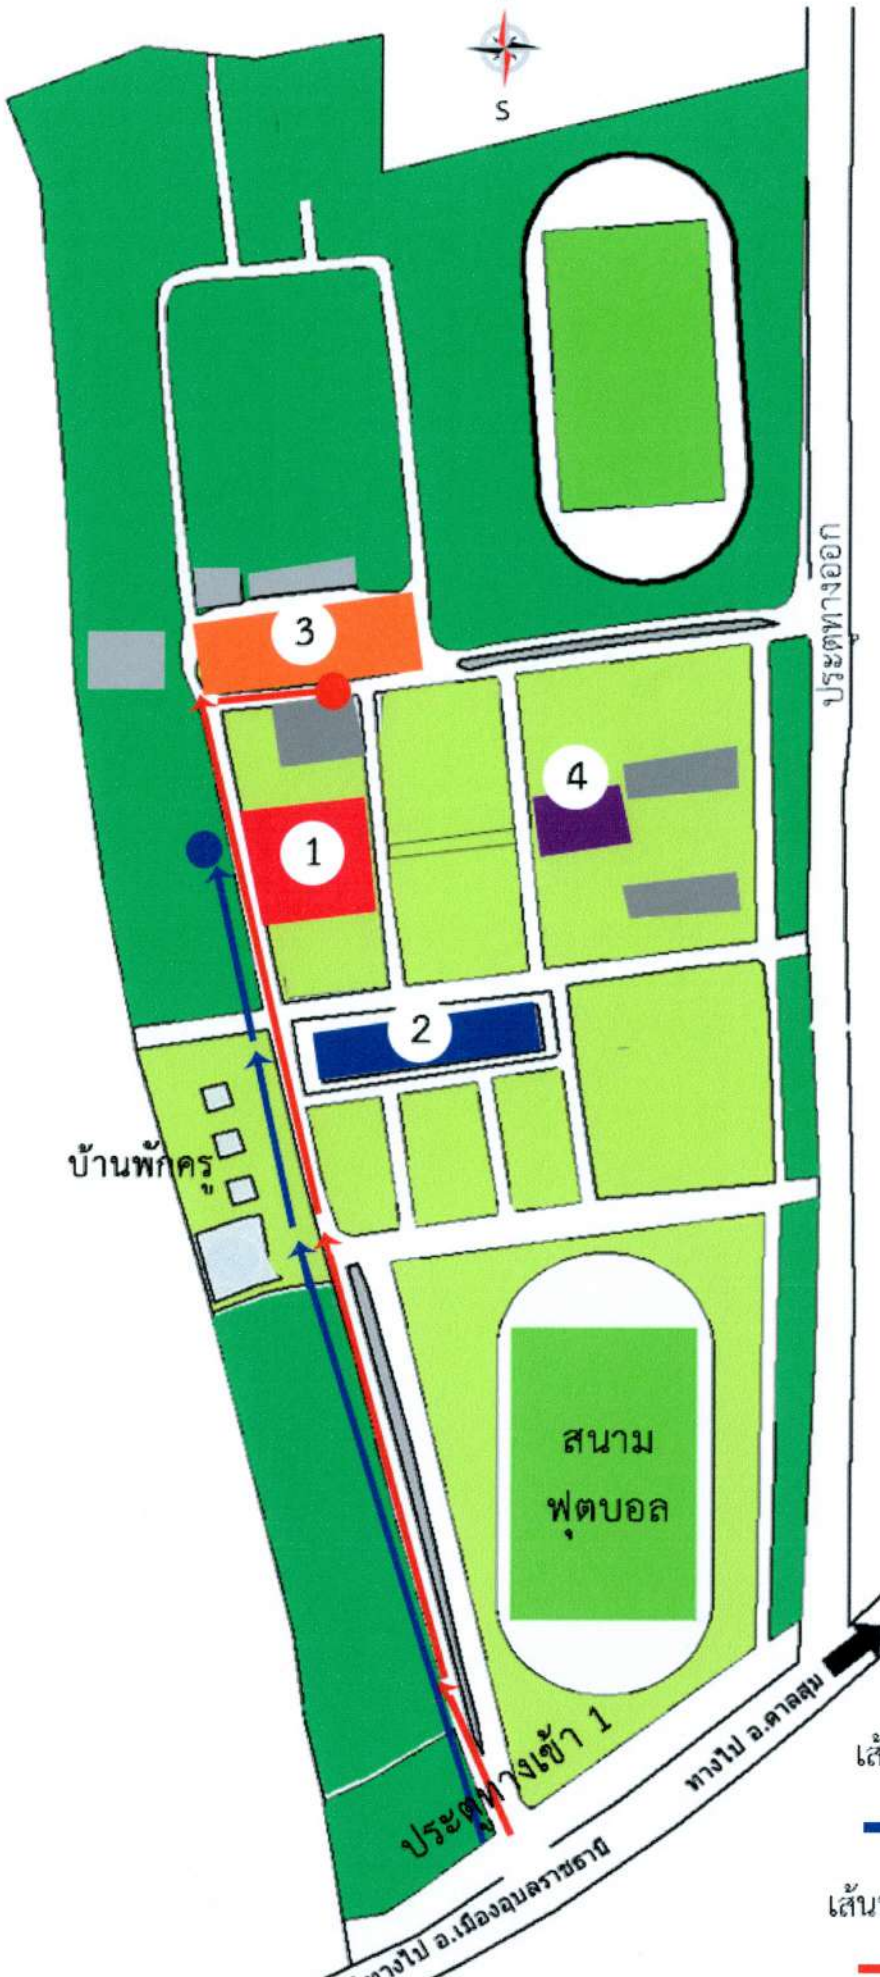

แผนผังการเดินทางเข้าสนามสอบแข่งขันทางวิชาการ ระดับนานาชาติ ประจำปี พ.ศ. 2565 รอบสอง ระดับประเทศ
ศูนย์สอบโรงเรียนอุบลราชธานีศรีวนาลัย จังหวัดอุบลราชธานี

แผนผังการเดินทางเข้าสนามสอบแข่งขันทางวิชาการ ระดับนานาชาติ ประจำปี 2565
 รอบสองระดับประเทศ ศูนย์สอบโรงเรียนอุบลราชธานีศรีวนาลัย จังหวัดอุบลราชธานี

1

1. จุดคัดกรอง
 (หอประชุมศรีวนาลัย)

2

2. ห้องสอบที่ 1-7
 (อาคาร 1
 ปทุมวรรณศรีวิทยงศ์
 ชั้น 3)

3

3. ห้องสอบสำรอง 1-2
 (อาคาร 2 พระวอพระตา
 ชั้น 2)

พิกัดโรงเรียน

ภาพแผนผัง

เส้นทางสำหรับผู้เข้าสอบห้องสอบที่ 1-7

เส้นทางสำหรับผู้เข้าสอบห้องสอบสำรอง 1-2