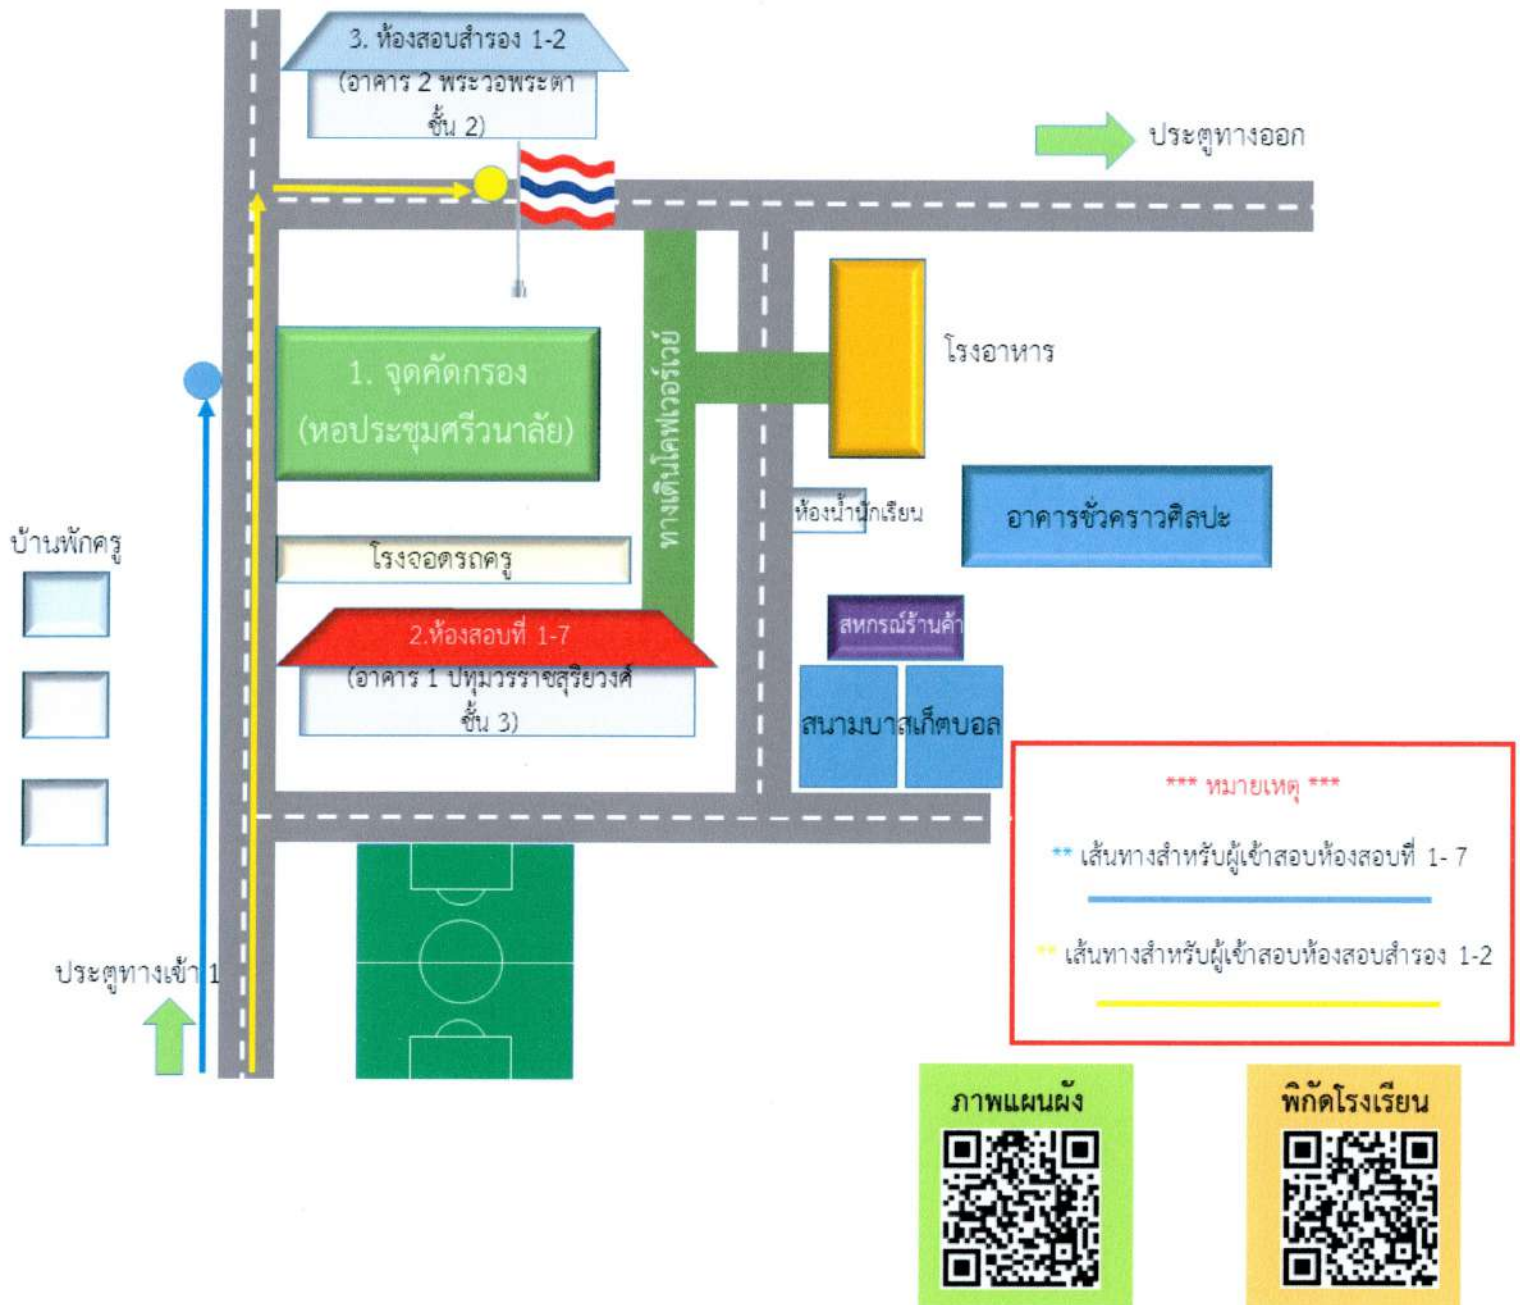

แผนผังการเดินทางเข้าสนามสอบแข่งขันทางวิชาการ ระดับนานาชาติ ประจำปี พ.ศ. 2565 รอบสอง ระดับประเทศ
ศูนย์สอบโรงเรียนอุบลราชธานีศรีวนาลัย จังหวัดอุบลราชธานี

แผนผังการเดินทางเข้าสนามสอบแข่งขันทางวิชาการ ระดับนานาชาติ ประจำปี 2565
 รอบสองระดับประเทศ ศูนย์สอบโรงเรียนอุบลราชธานีศรีวนาลัย จังหวัดอุบลราชธานี

1

1. จุดคัดกรอง
 (หอประชุมศรีวนาลัย)

2

2. ห้องสอบที่ 1-7
 (อาคาร 1
 ปทุมวรรณศรีวิทยงศ์
 ชั้น 3)

3

3. ห้องสอบสำรอง 1-2
 (อาคาร 2 พระวอพระตา
 ชั้น 2)

พิกัดโรงเรียน

ภาพแผนผัง

เส้นทางสำหรับผู้เข้าสอบห้องสอบที่ 1-7

เส้นทางสำหรับผู้เข้าสอบห้องสอบสำรอง 1-2